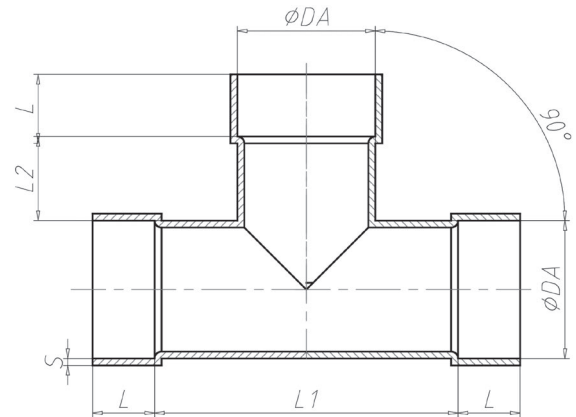

Plastic branch outlet 90°

PVC-TPCF-90

Description

Plastic branch outlet with socket formed part round with interior stop for connecting pipes by welding (or PVC bonding up to Ø 250). Manufactured by the process of injection moulding (Ø 50-315) or prefabricated (from Ø 355, PVDF from Ø 450).

Designation example:

Product Code: **PVC - TPCF - aaa - 90**

material _____
type _____
ØDA _____
angle _____

Dimensions

PVC / PVCW					
Ø [mm]	L [mm]	L ₁ [mm]	L ₂ [mm]	Tolerance [mm]	S [mm]
50	25	105	28	0,3	2,5
63	25	105	22	0,3	2,5
75	40	105	15	0,3	2,5
90	40	120	15	0,3	2,5
110	40	140	15	0,3	2,5
125	40	155	15	0,3	2,5
140	40	170	15	0,4	2,5
160	40	190	15	0,4	2,5
180	40	210	15	0,4	2,5
200	40	230	15	0,4	2,5
225	40	270	15	0,5	2,5
250	40	280	12	0,5	2,5
280	50	320	20	0,6	2,5
315	50	345	8	0,6	4,0
355	45	405	55	0,7	3,0
400	45	460	60	0,7	3,0
450	50	586	70	0,8	3,6
500	50	650	75	0,9	5,0
560	-	-	-	-	-
600	60	780	90	1,0	5,0
630	-	-	-	-	-
700	70	910	105	2,5	6,0
710	-	-	-	-	-
800	80	1040	120	3,0	8,0

Plastic branch outlet 90°

PVC-TPCF-90

Dimensions

PE / PP / PPs / PP-EL-s / PVDF					
Ø [mm]	L [mm]	L ₁ [mm]	L ₂ [mm]	Tolerance [mm]	S [mm]
50	25	105	28	0,7	3,0
63	25	105	22	0,7	3,0
75	40	105	15	0,7	3,0
90	40	120	15	0,9	3,0
110	40	140	15	1,0	3,0
125	40	155	15	1,2	3,0
140	40	170	15	1,3	3,0
160	40	190	15	1,5	3,0
180	40	210	15	1,7	3,0
200	40	230	15	1,8	4,0
225	40	270	15	1,9	4,0
250	40	280	12	2,0	4,0
280	50	320	20	2,2	4,0
315	50	345	8	2,4	5,0
355	50	405	55	2,7	5,0
400	50	460	60	3,0	6,0
450	50	586	70	3,5	5,0
500	50	650	75	4,0	5,0
560	60	728	85	4,5	6,0
600	60	780	90	4,5	6,0
630	70	820	100	4,5	6,0
700	70	910	105	4,5	6,0
710	80	924	110	4,5	6,0
800	80	1040	120	4,5	8,0