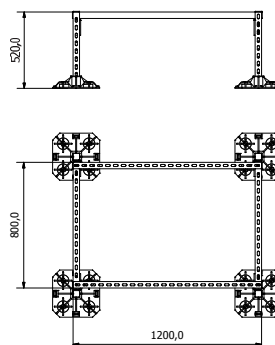

Zestaw składa się z / Set consists of:

Numer części / Part number	Ilość [szt.] / Quantity [pcs]	Symbol / Symbol	Opis / Description
1	2	ST-ROF-330	Stopa dachowa / Roof foot
2	2	LDBSO-41-41-2,0-1000	Profil montażowy / Mounting profile
3	2	LDB-PBTR-41-5	Wspornik do profili / Profile support
4	1	LDBSO-41-41-2,0-712	Profil montażowy / Mounting profile
5	8	SRS-M10-35	Śruba montażowa / Erection bolt
6	8	SNP-1008	Nakrętka ślizgowa / Slide nut
7	8	PDS-P-10	Podkładka stalowa / Steel washer
8	2	Z-LDB-41-ST	Zaślepka profilu / Profile End Cap

Wymiary / Dimensions:

WSZYSTKIE ZESTAWY / ALL SETS:

ST-ROF-SET-4

ST-ROF-SET-6

ST-ROF-SET-8

ST-ROF-AWL

ST-ROF-AWL-STR

ST-ROF-AF