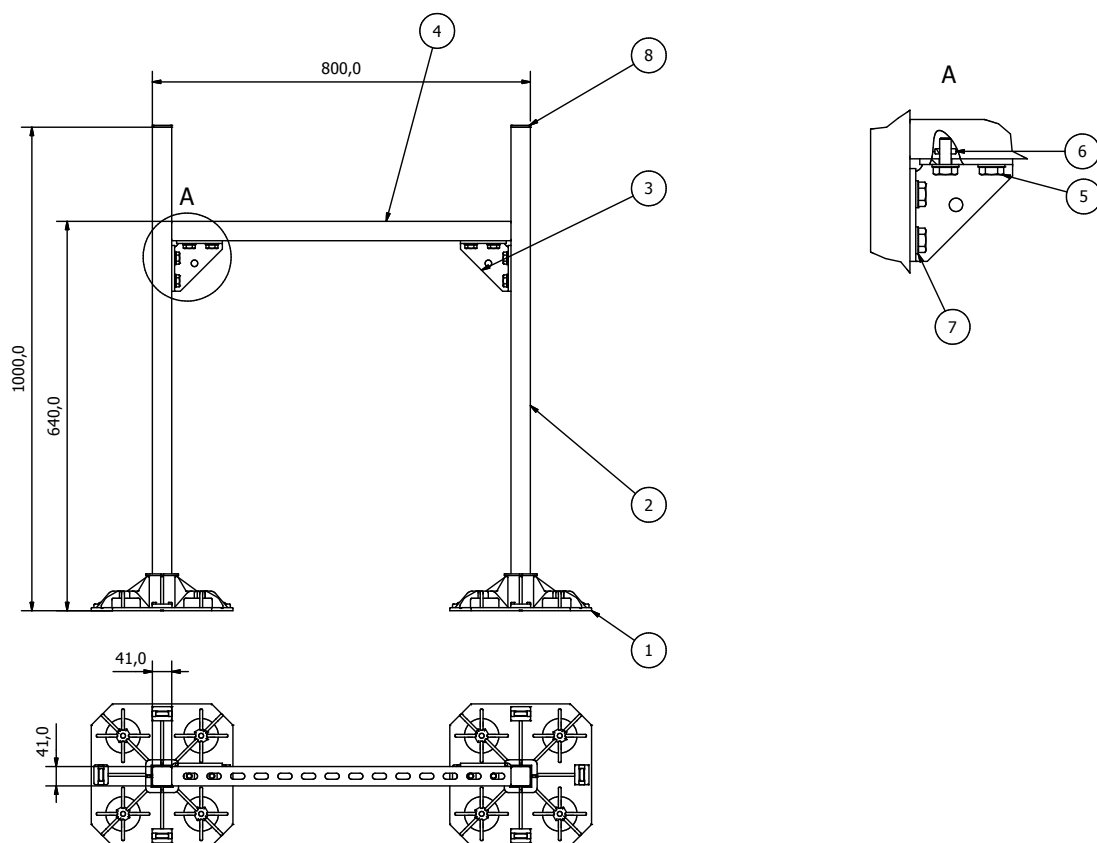

Zestaw składa się z / Set consists of:

Numer części / Part number	Ilość [szt.] / Quantity [pcs]	Symbol / Symbol	Opis / Description
1	2	ST-ROF-330	Stopa dachowa / Roof foot
2	2	LDBSO-41-41-2,0-1000	Profil montażowy / Mounting profile
3	2	LDB-PBTR-41-5	Wspornik do profili / Profile support
4	1	LDBSO-41-41-2,0-712	Profil montażowy / Mounting profile
5	8	SRS-M10-35	Śruba montażowa / Erection bolt
6	8	SNP-1008	Nakrętka ślizgowa / Slide nut
7	8	PDS-P-10	Podkładka stalowa / Steel washer
8	2	Z-LDB-41-ST	Zaślepka profilu / Profile End Cap

Wymiary / Dimensions:

WSZYSTKIE ZESTAWY / ALL SETS:

ST-ROF-SET-4

ST-ROF-SET-6

ST-ROF-SET-8

ST-ROF-AWL

ST-ROF-AWL-STR

ST-ROF-AF