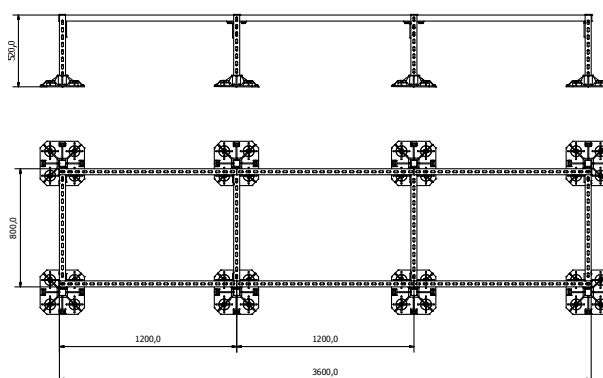

Zestaw składa się z / Set consists of:

Numer części / Part number	Ilość [szt.] / Quantity [pcs]	Symbol / Symbol	Opis / Description
1	2	ST-ROF-330	Stopa dachowa / Roof foot
2	2	LDBSO-41-41-2,0-1000	Profil montażowy / Mounting profile
3	2	LDB-PBTR-41-5	Wspornik do profili / Profile support
4	1	LDBSO-41-41-2,0-712	Profil montażowy / Mounting profile
5	8	SRS-M10-35	Śruba montażowa / Erection bolt
6	8	SNP-1008	Nakrętka ślizgowa / Slide nut
7	8	PDS-P-10	Podkładka stalowa / Steel washer
8	2	Z-LDB-41-ST	Zaślepka profilu / Profile End Cap

Wymiary / Dimensions:

WSZYSTKIE ZESTAWY / ALL SETS:

ST-ROF-SET-4

ST-ROF-SET-6

ST-ROF-SET-8

ST-ROF-AWL

ST-ROF-AWL-STR

ST-ROF-AF