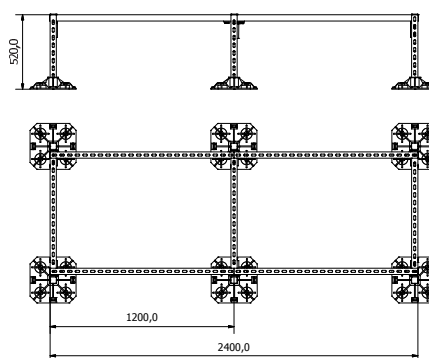

Zestaw składa się z / Set consists of:

Numer części / Part number	Ilość [szt.] / Quantity [pcs]	Symbol / Symbol	Opis / Description
1	2	ST-ROF-330	Stopa dachowa / Roof foot
2	2	LDBSO-41-41-2,0-1000	Profil montażowy / Mounting profile
3	2	LDB-PBTR-41-5	Wspornik do profili / Profile support
4	1	LDBSO-41-41-2,0-712	Profil montażowy / Mounting profile
5	8	SRS-M10-35	Śruba montażowa / Erection bolt
6	8	SNP-1008	Nakrętka ślizgowa / Slide nut
7	8	PDS-P-10	Podkładka stalowa / Steel washer
8	2	Z-LDB-41-ST	Zaślepka profilu / Profile End Cap

Wymiary / Dimensions:

WSZYSTKIE ZESTAWY / ALL SETS:

ST-ROF-SET-4

ST-ROF-SET-6

ST-ROF-SET-8

ST-ROF-AWL

ST-ROF-AWL-STR

ST-ROF-AF